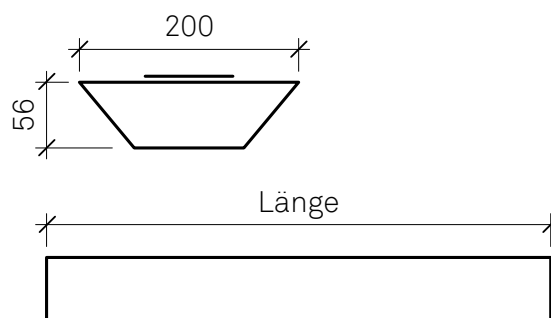

Technische Angaben

Leuchtmittel	LED-Modul SG66
Lichtaustritt	direkt seitlich
Diffusor	Acrylglas, Prismenstruktur
Nennspannung	230 VAC
Leistungsaufnahme	40.0 .. 80.0 Watt
Lichtstrom	4'800 .. 9'600 Lumen
Leuchteneffizienz	120 Lumen/Watt
Farbtemperatur	4'000 Kelvin
Farbwiedergabeindex	CRI/Ra > 80
Blendungsbewertung	UGR 19
Betriebsgerät	Netzteil 24 VDC, eingebaut
Dimmbar	möglich
Lebensdauer	> 50'000 h (L80B10C10)
Montageart	Aufbau Decke
Material	Aluminium, RAL9016
Schutzart	IP44
Abmessungen LxBxH	800x200x56 mm 1'720x200x56 mm
Spezialität	besonders flache Bauweise