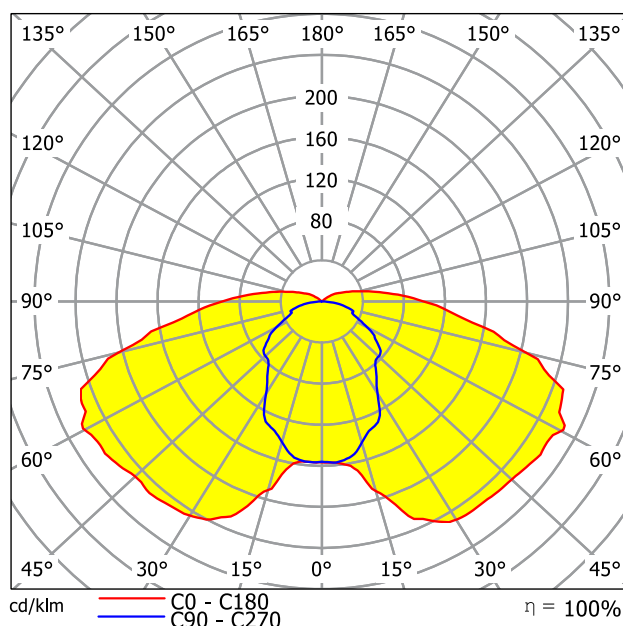

ALBIS 230V

LED-Deckenleuchte

Ausschreibungstext

LED-Deckenleuchte ALBIS 230V; Energie-Effizienz-Index A+; Aufbau: ALU-Profil RAL9016 200x56xL; Spannung 230 VAC; Betriebsgerät eingebaut; Lichtfarbe 3'000 bis 5'000 Kelvin; Leistung/Lichstrom 40W/4'800lm bis 80W/9'600lm; Ra>80; UGR 19; Leuchtmittel LED-Modul SG66; Dimmbar möglich; Montageart: Aufbau Decke; Lebensdauer >50'000h (L80/B10/C10); Schutzklasse III; Schutzart IP44; Garantie 36 Monate.

Technische Angaben

Leuchtmittel	LED-Modul SG66
Lichtaustritt	direkt seitlich
Diffusor	Acrylglas, Prismenstruktur
Nennspannung	230 VAC
Leistungsaufnahme	40.0 .. 80.0 Watt
Lichtstrom	4'800 .. 9'600 Lumen
Leuchteneffizienz	120 Lumen/Watt
Farbtemperatur	4'000 Kelvin
Farbwiedergabeindex	CRI/Ra > 80
Blendungsbewertung	UGR 19
Betriebsgerät	Netzteil 24 VDC, eingebaut
Dimmbar	möglich
Lebensdauer	> 50'000 h (L80B10C10)
Montageart	Aufbau Decke
Material	Aluminium, RAL9016
Schutzart	IP44
Abmessungen LxBxH	800x200x56 mm 1'720x200x56 mm
Spezialität	besonders flache Bauweise