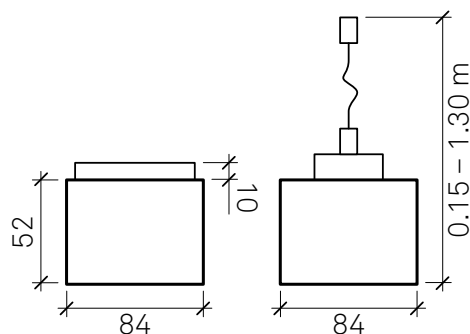

Die RIGI ist eine schlanke, effiziente LED-Leuchte aus stranggepresstem Aluminium. Die Oberfläche ist pulverbeschichtet, reinweiss RAL9016. Eine Prismen-Optik aus klarem Acrylglas lenkt das Licht und sorgt für eine normgerechte Entblendung. Einfache Deckenmontage mit Montageclip oder rapid Seilabhänger. Anschluss: 24 VDC mit externem Netzteil.

Erhältlich mit unterschiedlichen Lichtfarben und integrierter Regelelektronik – wahlweise mit Bewegungsmelder. Einzelleuchten können ausserdem zu einem Lichtband verbunden werden.

RIGI SI08

LED-Linearleuchte

Ausschreibungstext

LED-Linearleuchte RIGI; Energie-Effizienz-Index A++; Minergie ja; Aufbau: ALU-Profil RAL9016 84x52xL; Spannung 24 VDC; Betriebsgerät extern; Lichtfarbe 4'000 K; Leistung/Lichtstrom 44.1W/5'643lm bis 58.8W/7'524lm; Ra>80; UGR 20.0; Leuchtmittel LED-Modul SI08; Dimmbar ja über Gateway; Montageart: Bügel, Pendel; Lebensdauer >50'000h (L80/B10/C10); Schutzklasse III; Schutzart IP44; Garantie 36 Monate.

Länge siehe Artikel

Technische Angaben

Leuchtmittel	LED-Modul SI08
Lichtaustritt	Direkt
Diffusor	Acrylglas, Prismenoptik
Nennspannung	24 VDC
Leistungsaufnahme	44.1 .. 58.8 Watt
Lichtstrom	5'643 .. 7'524 Lumen
Leuchteneffizienz	128 Lumen/Watt (METAS)
Farbtemperatur	4'000 Kelvin
Farbwiedergabeindex	CRI/Ra > 80
Blendungsbewertung	UGR 20.0
Betriebsgerät	Netzteil 24 VDC, extern
Dimmbar	PWM DALI/DMX über Gateway
Lebensdauer	> 50'000 Betriebsstunden
Montageart	Bügel, Pendel
Material	Aluminium, RAL9016
Schutzart	IP44
Abmessungen BxH	84x52 mm 6 Längen (880 ... 2'980 mm)
Spezialität	Eingebaute Sensorik