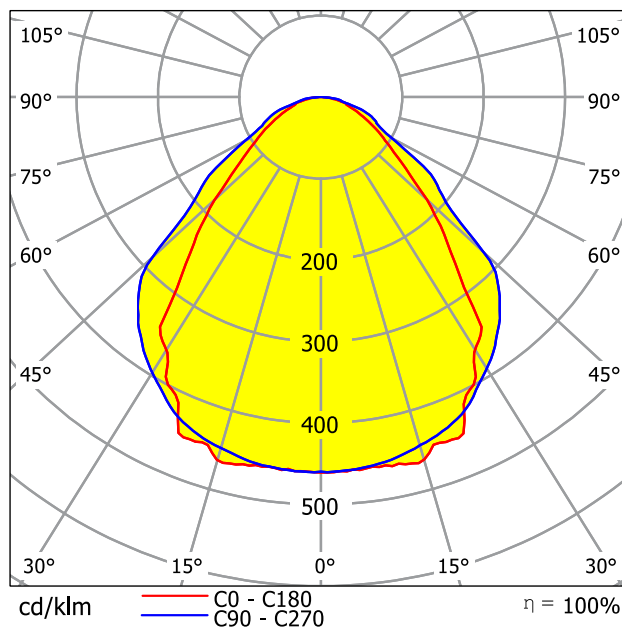

Ausschreibungstext

LED-Linearleuchte RIGI; Energie-Effizienz-Index A++; Minergie ja; Aufbau: ALU-Profil RAL9016 84x52xL; Spannung 24 VDC; Betriebsgerät extern; Lichtfarbe 4'000 K; Leistung/Lichtstrom 44.1W/5'643lm bis 58.8W/7'524lm; Ra>80; UGR 20.0; Leuchtmittel LED-Modul SI08; Dimmbar ja über Gateway; Montageart: Bügel, Pendel; Lebensdauer >50'000h (L80/B10/C10); Schutzklasse III; Schutzart IP44; Garantie 36 Monate.

Länge siehe Artikel

Technische Angaben

Leuchtmittel	LED-Modul SI08
Lichtaustritt	Direkt
Diffusor	Acrylglas, Prismenoptik
Nennspannung	24 VDC
Leistungsaufnahme	44.1 .. 58.8 Watt
Lichtstrom	5'643 .. 7'524 Lumen
Leuchteneffizienz	128 Lumen/Watt (METAS)
Farbtemperatur	4'000 Kelvin
Farbwiedergabeindex	CRI/Ra > 80
Blendungsbewertung	UGR 20.0
Betriebsgerät	Netzteil 24 VDC, extern
Dimmbar	PWM DALI/DMX über Gateway
Lebensdauer	> 50'000 Betriebsstunden
Montageart	Bügel, Pendel
Material	Aluminium, RAL9016
Schutzart	IP44
Abmessungen BxH	84x52 mm 6 Längen (880 ... 2'980 mm)
Spezialität	Eingebaute Sensorik